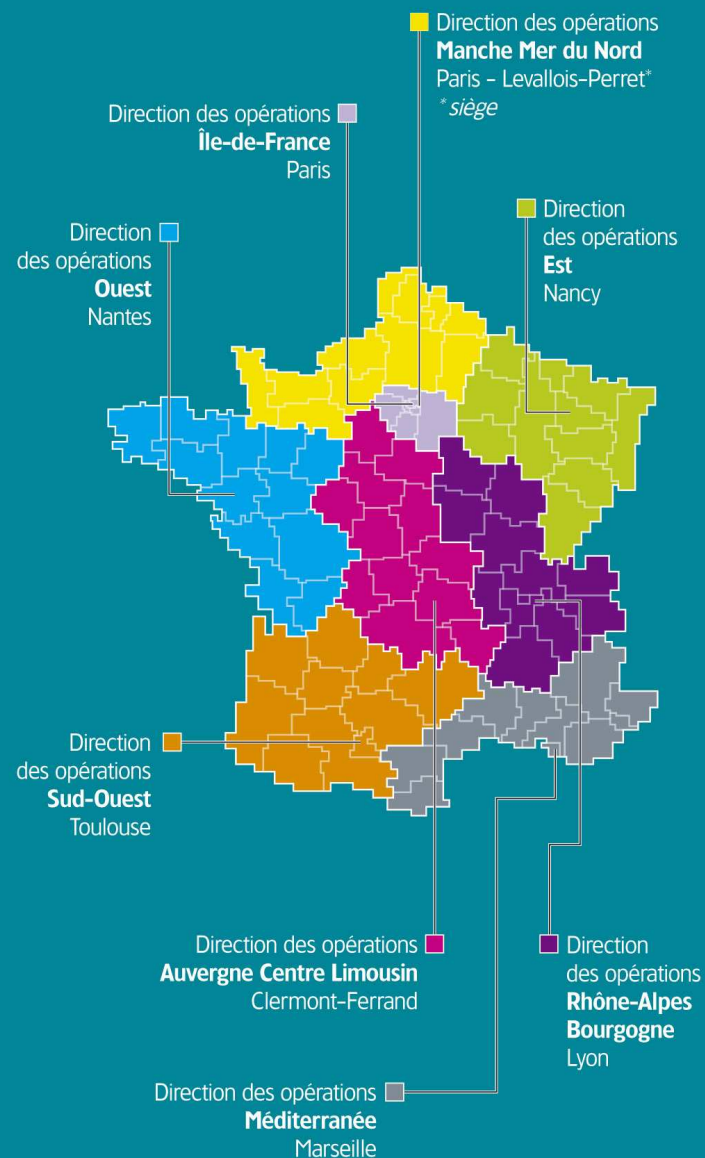

ERDF, régions et territoires

Recrutement:
liste des acteurs ERDF

LISTE DES ACTEURS ERDF NIVEAU NATIONAL ET EN REGION

Interlocuteurs	DRH National		Fonctions centrales		Auvergne-Centre Limousin		Est		Ile-de-France	
	pilote opérationnel	coordonnées	pilote opérationnel	coordonnées	pilote opérationnel	coordonnées	pilote opérationnel	coordonnées	pilote opérationnel	coordonnées
Acteurs en charge du processus de recrutement	Hervé GRALL	01 81 97 46 36	Edith NOEL	01 81 97 52 01	Jacqueline DEGELDERE	04 73 40 41 16	Philippe PAVLOVIC	03 83 97 41 20	Aurélie FOURNIOUX	01 43 69 29 49
Acteurs en charge du processus Apprentissage	Emilie VIAUD Christine DION	01 81 97 46 35 01 81 97 46 03	Odile DA SILVA	01 81 94 52 03	Paul BRILLEAUD Maryline AGAT	04 73 34 52 18 04 73 40 41 18	Marie-josé SANCHEZ	03 25 72 40 16	Paule SCHAAFF	01 53 04 79 83